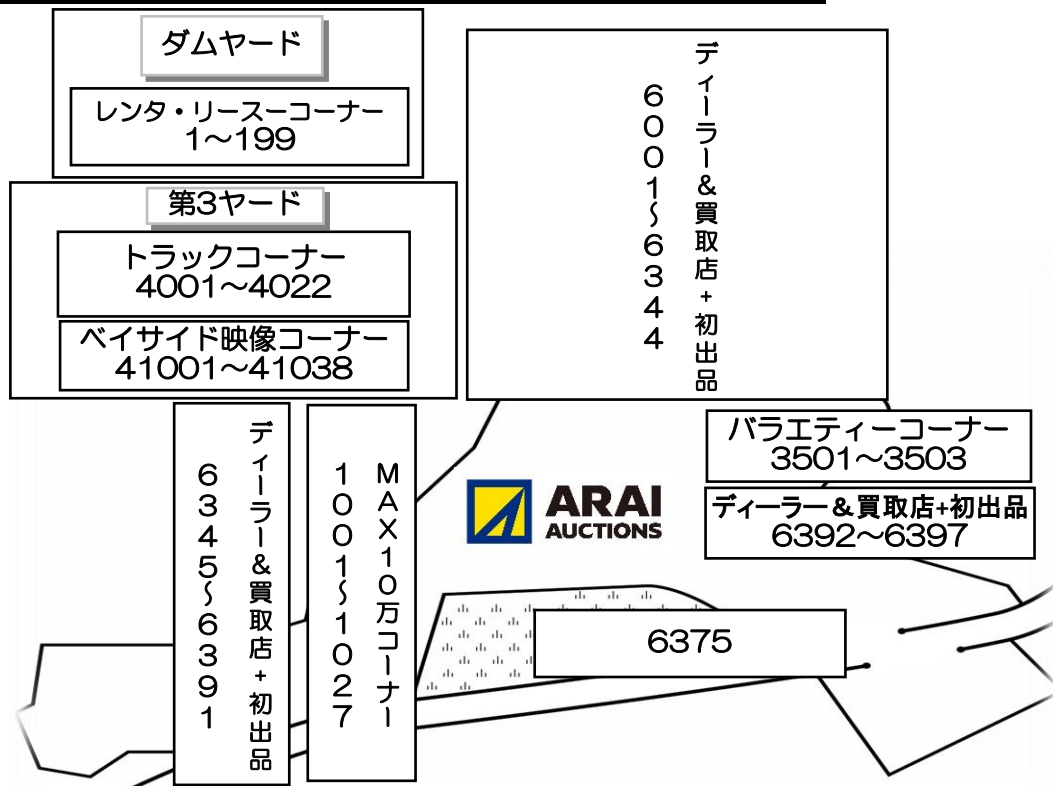

# ARAI セリ順・場内配置図

## 2026.4.10 1651A 出品台数648台

ロック車	欠番				AA在庫成約

◆◇セリ順◇◆		
コーナー名	セリ番号	予定時間
レンタ・リースコーナー	1 ~ 199	11:00 ~
ディーラー & 買取店 + 初出品コーナー	6001 ~ 6397	11:54 ~
MAX10万コーナー	1001 ~ 1027	13:02 ~
バラエティーコーナー	3501 ~ 3503	13:08 ~
トラックコーナー	4001 ~ 4022	13:09 ~

### ◆搬出入時間

曜日	搬入	搬出
日曜日	9:00~17:30	禁止
月曜日	9:00~17:30	9:00~17:30
火曜日	9:00~17:30	9:00~12:00
水曜日	9:00~17:30	禁止
木曜日	9:00~17:30 前日出品締め16:00まで	
金曜日	9:00~17:30	12:00~17:30
土曜日	9:00~17:30	9:00~17:30